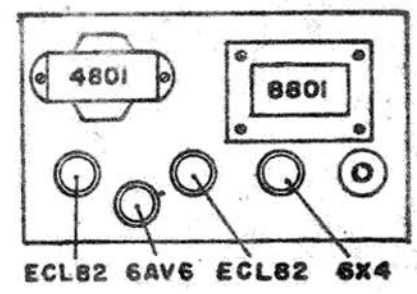

CÓDIGO DE CORES DO TRANSFORMADOR 880I

- 220 - P/VERMELHO.
 - 200 - MARRON
 - 125 - BRANCO
 - 115 - P/AMARELO
 - 90 - PRETO/VERDE
 - 0 - PRETO
-
- 1e3 - VERMELHO
 - 2 - VERM/BRANCO
 - 4e5 - VERDE

- VERMELHO 16**
- AZUL 8 33
 - BRANCO 4 33
 - PRETO 0 33

CÓDIGO DE CORES DO TRANSFORMADOR 480I

- 1 - VERDE
- 2 - P/VERDE
- 3 - VERM/BRANCO
- 4 - P/VERMELHO
- 5 - MARRON

AMPLIFICADOR - MOD. 801

DESENHADO *Jain* / PROJETADO *Platt*

SAO PAULO, OUT. DE 63 / APROVADO *[Signature]*